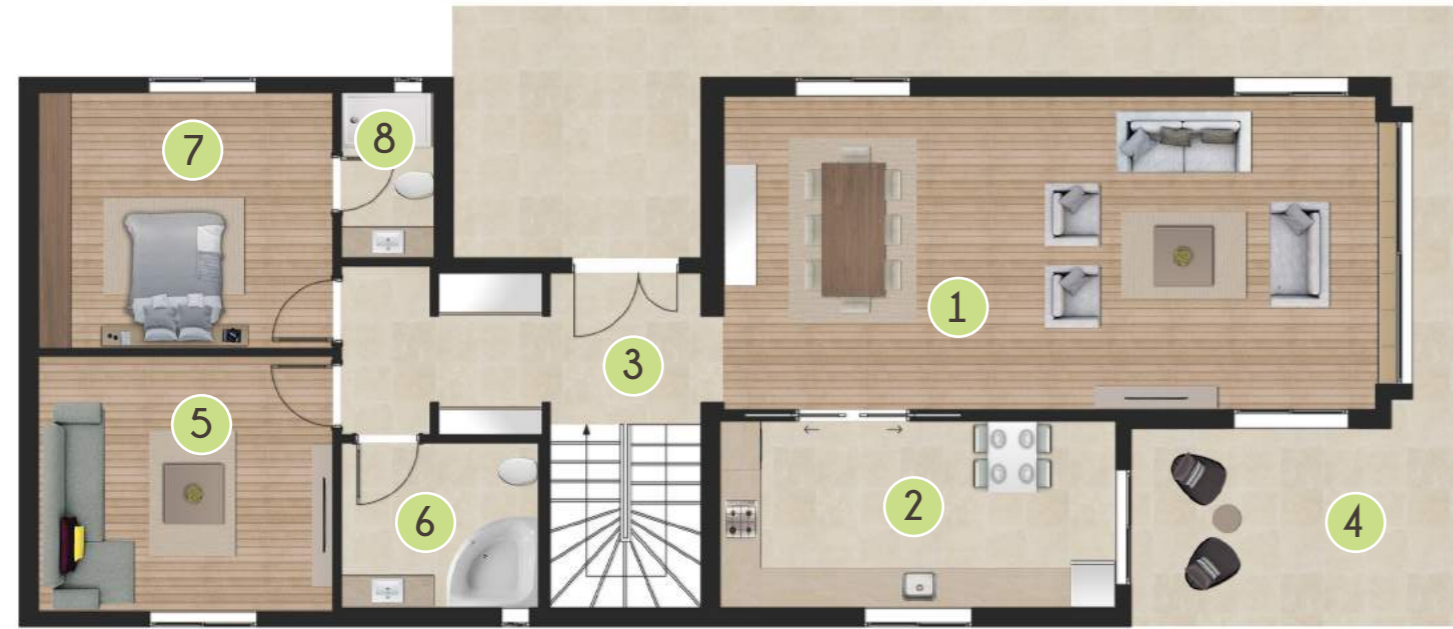

Projenin diğer merkezlere olan uzaklığı ise şöyle:

Urla İskele 12 dakika, Urla Merkez 8 dakika, Çeşmealtı 20 dakika

Alaçatı 30 dakika, Urla Otoyol Gişeleri 15 dakika

-KAT PLANI-

1	SALON	46,5M ²	4	TERAS	17,5M ²	7	ODA	16M ²
2	MUTFAK	17,5M ²	5	OTURMA ODASI	16,5M ²	8	BANYO 2	4M ²
3	HOL	17M ²	6	BANYO 1	7,5M ²			

-KAT PLANI-

1	HOL	15M ²	4	ODA 2	19,5M ²	7	EBV. BANYO	7,5M ²
2	ODA 1	22M ²	5	BANYO 2	5,5M ²	8	BALKON	5M ²
3	BANYO 1	6M ²	6	EBV. YATAK ODASI	34M ²	9	Ç. ODASI	5,5M ²
						10	KİLER	25M ²

ZEMİN KAT

NET : 125 M²
BRÜT: 165 M²